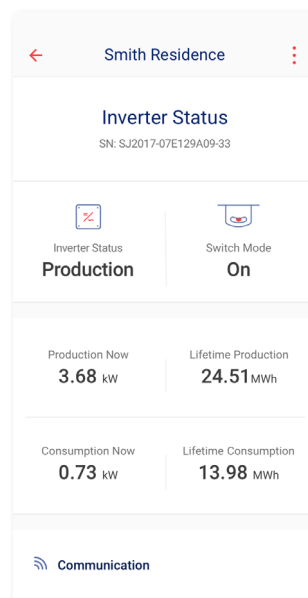

Monitora lo stato del tuo sistema e le opzioni di comunicazione

/ I tuoi primi passi con mySolarEdge

1. Scarica gratuitamente mySolarEdge per iPhone o Android
2. Accedi

- **/ Sei già cliente SolarEdge?** Accedi alla app di monitoraggio SolarEdge usando il tuo username e password
- **/ Non hai ancora un account di monitoraggio SolarEdge?** Contatta il tuo installatore per attivare un nuovo account