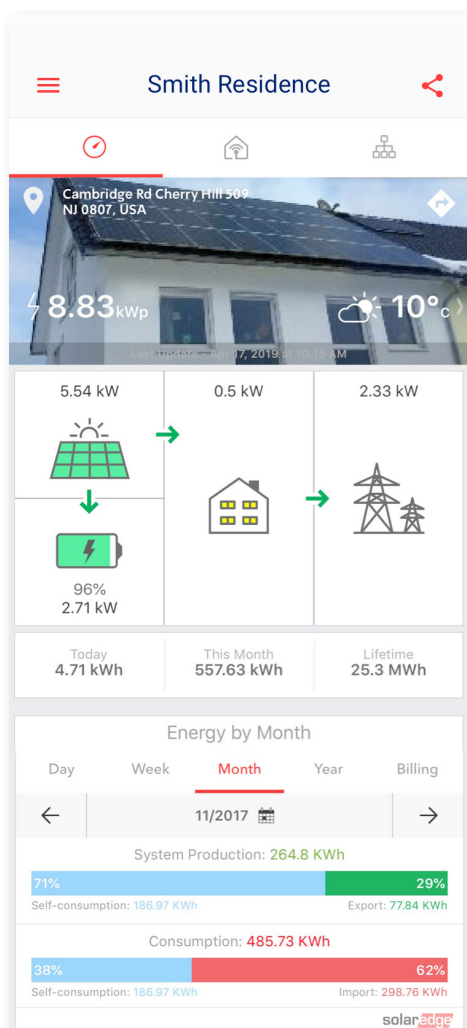

solar**edge**

mySolarEdge

La app per i
proprietari di
impianti

/ Controllo da remoto con mySolarEdge

- / Misura e controlla la produzione e il consumo della tua energia in tempo reale
- / Controlla da remoto gli elettrodomestici e la ricarica del tuo veicolo elettrico
- / Monitora la prestazione del tuo impianto con funzionalità ottimizzate per lo smartphone

Scarica ora la app mySolarEdge
Gratuita per tutti i clienti SolarEdge!

/ Collegati al tuo impianto SolarEdge ovunque e quando vuoi

Misura e controlla la produzione e il consumo della tua energia in tempo reale