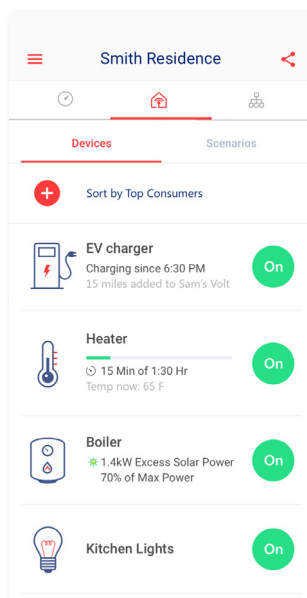

solar**edge**

mySolarEdge

La app per i
proprietari di
impianti

/ Controllo da remoto con mySolarEdge

- / Misura e controlla la produzione e il consumo della tua energia in tempo reale
- / Controlla da remoto gli elettrodomestici e la ricarica del tuo veicolo elettrico
- / Monitora la prestazione del tuo impianto con funzionalità ottimizzate per lo smartphone

Scarica ora la app mySolarEdge
Gratuita per tutti i clienti SolarEdge!

/ Collegati al tuo impianto SolarEdge ovunque e quando vuoi

Misura e controlla la produzione e il consumo della tua energia in tempo reale

Controlla da remoto gli elettrodomestici e la ricarica del tuo veicolo elettrico

Monitora lo stato del tuo sistema e le opzioni di comunicazione

/ I tuoi primi passi con mySolarEdge

1. Scarica gratuitamente mySolarEdge per iPhone o Android
2. Accedi